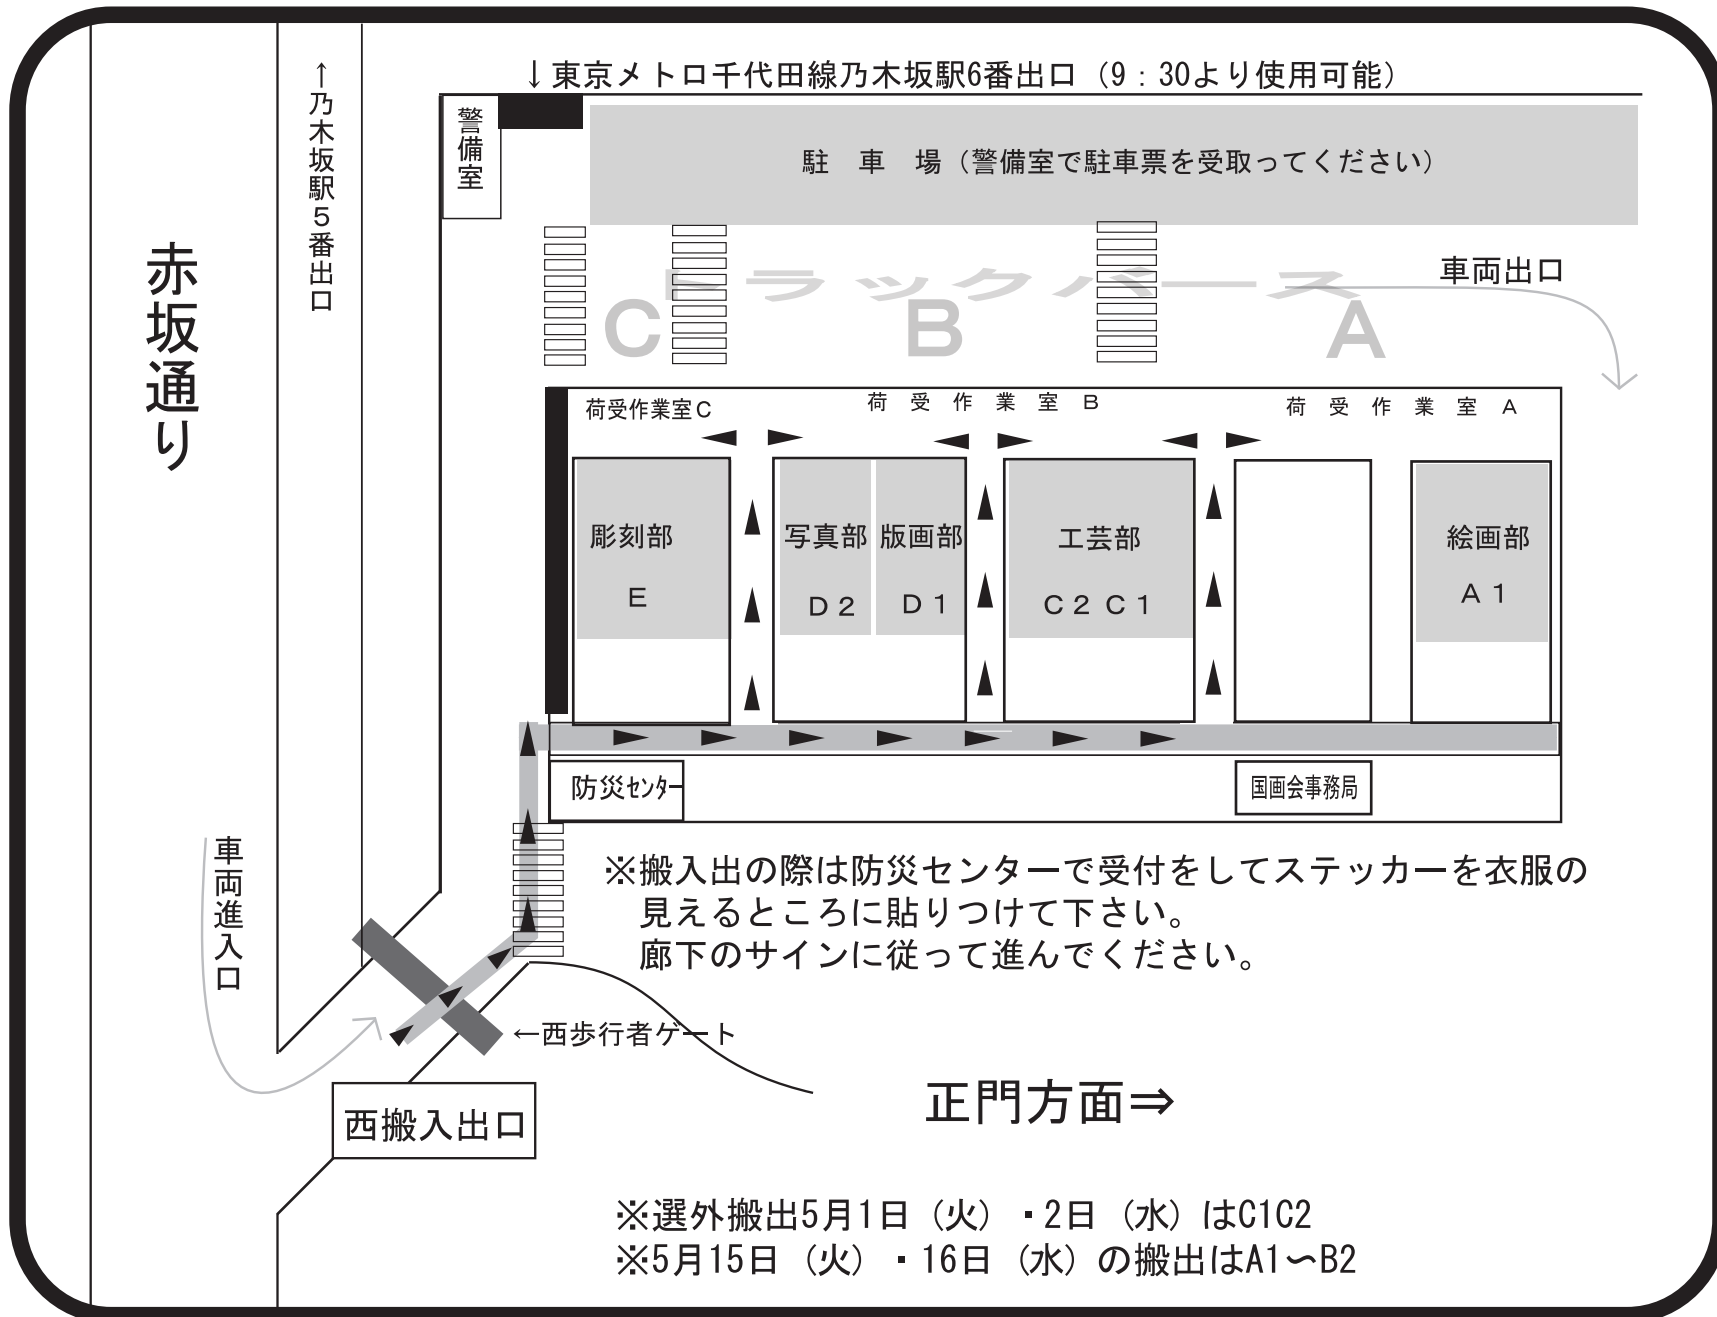

第86回国展搬入出経路図

赤坂通り

車両進入口

西搬入出口

正門方面⇒